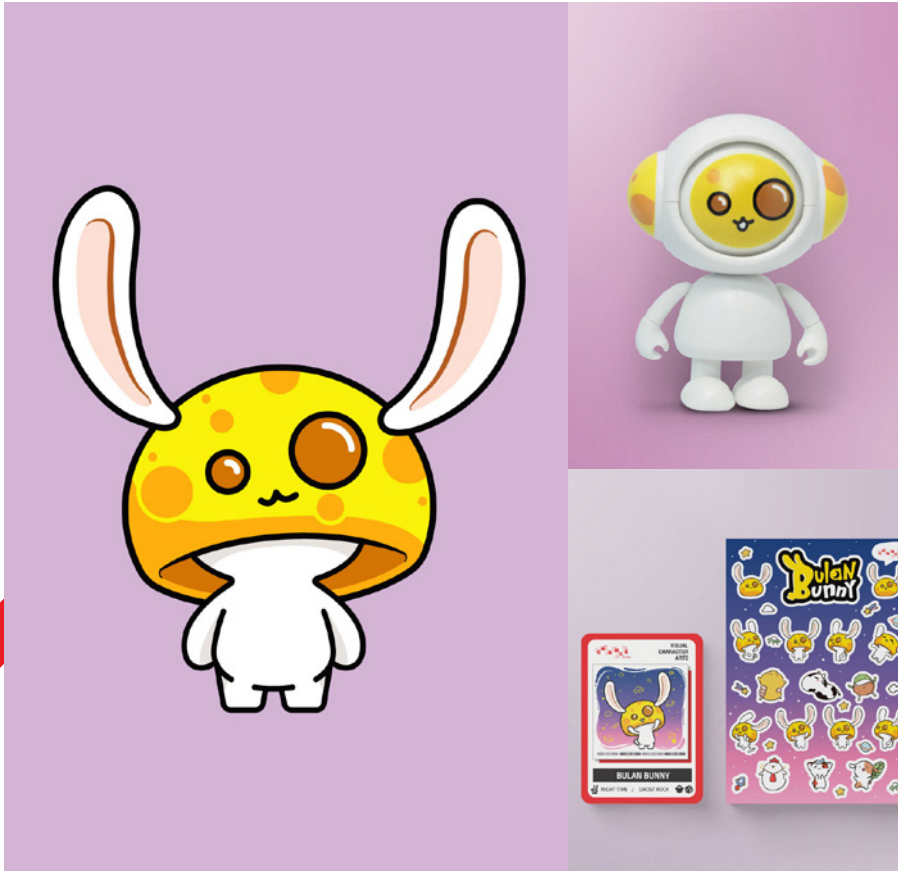

ผู้สร้าง Character

อลิสสา นุรักษ์ไช

08-5127-6842

mmjoong@gmail.com

สแกนเพื่อซื้อสินค้า

<https://www.happeningandfriends.com/shop/ertong?lang=th>

บุหลันบันนี่ (Bulan Bunny)

บุหลันบันนี่ มาจากสำนวนไทยที่ว่า “กระต่ายหมายจันทร์” หมายถึงชายที่หมายปองผู้หญิงที่เหนือกว่า และได้นำมาตีความใหม่ว่าแท้จริงแล้ว กระต่ายหมายจันทร์คือ “ผู้ที่ตั้งเป้าหมายที่ยิ่งใหญ่” และพยายามทำให้สำเร็จ จนได้ดวงจันทร์มาครองได้ ดังนั้นเมื่อกระต่ายได้ดวงจันทร์มาครองแล้ว เขาจึงรักและหวงมากจนนำดวงจันทร์มาใส่หัวให้เห็นอยู่ตลอดเวลา ทำให้ผู้คนต่างเรียกเขาว่า บุหลันบันนี่ (บุหลันมีความหมายว่าดวงจันทร์) ซึ่งแท้จริงแล้ว ภายใต้ดวงจันทร์เขามีหน้าตาอย่างไรไม่เคยมีใครพบเห็นมาก่อน...