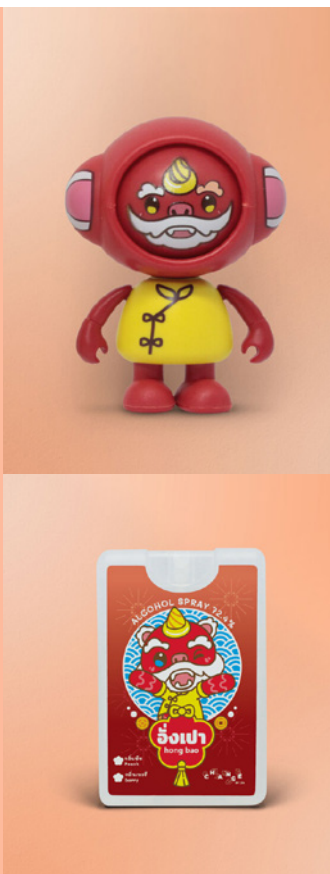

ผู้สร้าง Character

เอกลักษณ์ โภคทรัพย์ไพบูลย์

08-6509-3071

akekalak@g.swu.ac.th

สแกนเพื่อซื้อสินค้า

<https://www.happeningandfriends.com/shop/whattameow?lang=th>

อั่งเปา (Hong Bao)

อั่งเปาเป็นเทพเจ้าสิ่งโตอารมณดี หน้าตาน่ารัก มีขนปุกปุย และเป็นมิตรกับทุกคน คาแรกเตอร์อั่งเปานั้นขี้เล่น เอนเนอร์จิสัน ร่าเริง มองโลกในแง่ดี และมีน้ำใจช่วยเหลือผู้อื่นเสมอ