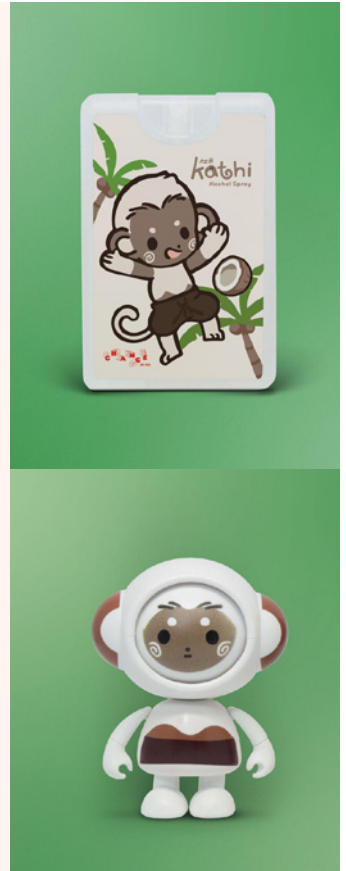

ผู้สร้าง Character

ปรางทิพย์ บุญสูงเพชร

08-7569-6759

lookkaew.prangtip@gmail.com

สแกนเพื่อซื้อสินค้า

<https://www.happeningandfriends.com/shop/bulanbunny?lang=th>

กะทิ (Kathi)

กะทิ เป็นคาแรกเตอร์ที่ได้แรงบันดาลใจจากภูมิปัญญาลิงเก็บมะพร้าวทางภาคใต้ของไทย โดยออกแบบให้เป็นลิงที่มีนิสัยขี้เล่น ชุกชานุ่งโจงกระเบนแบบเด็กไทย มีที่มาจากสำนวนไทยที่เรียกเด็กชานอยู่ไม่นิ่ง ว่าชานเหมือนลิง