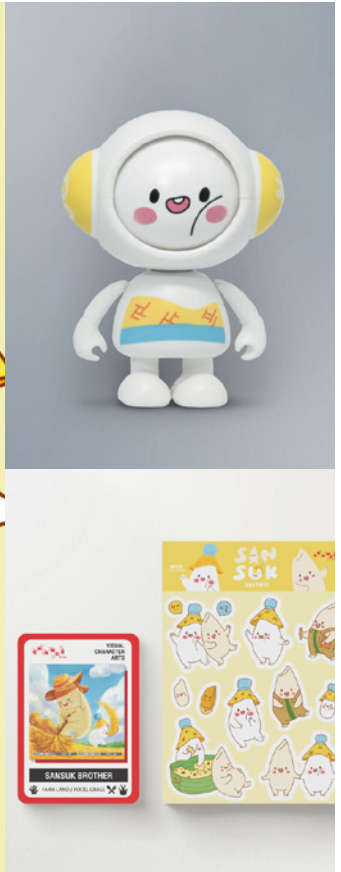

ผู้สร้าง Character

ดวงหทัย เจริญญุกูล

09-2320-9898

duanghathai.rng@gmail.com

สแกนเพื่อซื้อสินค้า

<https://www.happeningandfriends.com/shop/chaoprao?lang=th>

พี่น้องสารสุก (Sansuk Brother)

พี่น้อง "สารสุก" สองหนุ่มหนือจากเจียงฮาย ออกแบบมาจากข้าวเหนียว ซึ่งเป็นข้าวที่นิยมรับประทานในภาคเหนือและภาคอีสาน คาแรกเตอร์พี่น้องสารสุกเป็นคาแรกเตอร์ที่สร้างขึ้นมาเพื่อให้เราได้มีโอกาสกลับไปสำรวจ เรียนรู้ และอยากสื่อสารวัฒนธรรมของคนเหนือ ให้คนทั่วไปรู้จักผ่านความน่ารักของเจ้าคาแรกเตอร์สองพี่น้อง