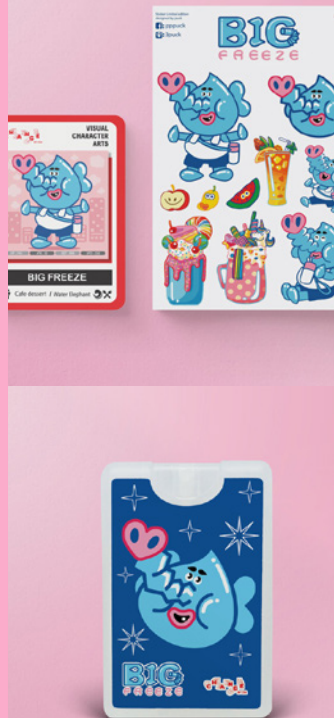

ผู้สร้าง Character

ภาณุวัฒน์ จิตติวุฒิการ
08-1341-7101
joejitti@gmail.com

สแกนเพื่อซื้อสินค้า

<https://www.happeningandfriends.com/shop/354?lang=th>

BIG FREEZE (น้ำเย็น)

น้ำเย็น แม้จะเป็นข้าง แต่ก็เคลื่อนที่ได้ไว เขาคือโกดที่จะพาทุกคน
ไปกินเครื่องดื่มเย็น ๆ