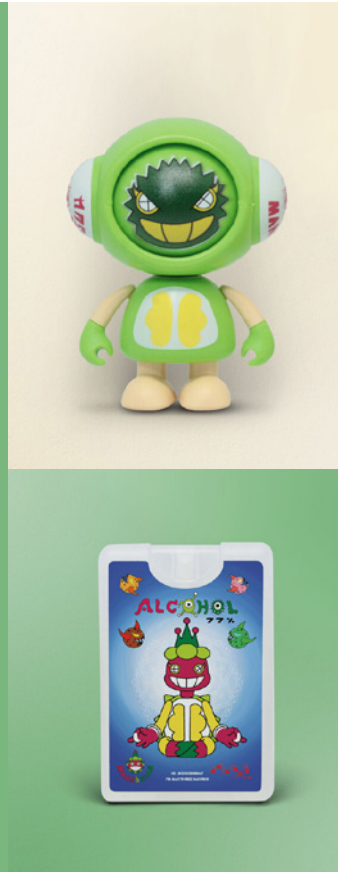

ผู้สร้าง Character

เดชาธร ธรรมเสนา

09-5003-9596

decha.thara@gmail.com

สแกนเพื่อซื้อสินค้า

<https://www.happeningandfriends.com/shop/knightmare?lang=th>

มังกะเรียน (MangaRian)

มังกะเรียนคือลูกผสมระหว่างทุเรียนและมังคุด ซึ่งนับเป็นราชาและราชินีผลไม้ของไทย รวมทั้งในอีกหลายประเทศในอาเซียน (AEC หรือ Asean Economic Community) มังกะเรียนเป็นคาแรกเตอร์ยูนิคีส มีความเปิดเผยตรงไปตรงมาและซื่อสัตย์เหมือนรูปลักษณ์ ผู้คนไม่เพียงเห็นเปลือกนอกแต่ยังเห็นตัวตนข้างในของมังกะเรียนด้วย ชื่อมังกะเรียนมาจากการเล่นคำในภาษาไทยที่ผสมกัน 3 คำ คือ “มังคุด” “กะ” และ “ทุเรียน” ผู้ออกแบบคิดว่า 2 คำแรกยังออกเสียงเหมือนคำว่า “manga” (การ์ตูน) ในภาษาญี่ปุ่น และเมื่อนำ 3 คำมาผสมกัน (MangaRian) ยังหมายถึง “ชาวมังงะ” ได้ด้วย มังกะเรียนมี 2 บุคลิกที่เหมือนเป็นหยิน-หยาง ที่พยายามจะสร้างสมดุลซึ่งกันและกัน มักแต่งองค์ทรงเครื่องราชาและราชินีจากพระราชวัง ทว่าขณะเดียวกันก็เหมือนมาจากคณะละครสัตว์ด้วย