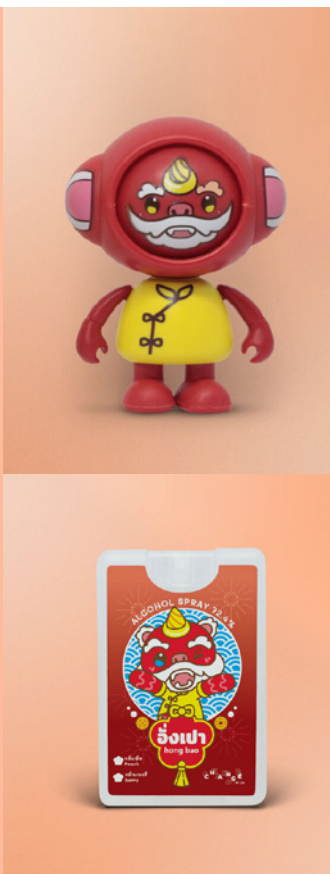

อั่งเปา (Hong Bao)

อั่งเปาเป็นเทพเจ้าสิงโตอารมณดี หน้าตาน่ารัก มีขนปุกปุย และเป็นมิตรกับทุกคน คาแรกเตอร์อั่งเปานั้นขี้เล่น เอนเออร์จิสัน ร่าเริง มองโลกในแง่ดี และมีน้ำใจช่วยเหลือผู้อื่นเสมอ

ภารกิจ : *ช่วยให้ค้าขายรุ่งเรือง บิดเป่าภูติผีปีศาจ โรคภัยไข้เจ็บ ความทุกข์ และความโชคร้าย

ผู้สร้าง Character

ตนจิตร นาคะปึกษิน

06-1445-9426

rak9art@gmail.com

สแกนเพื่อซื้อสินค้า

<https://www.happeningandfriends.com/shop/hongbao?lang=th>