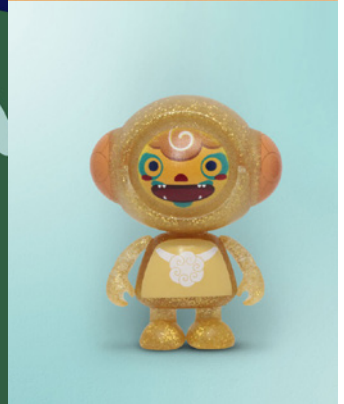

Liko Liko

สิงโตโบราณ เทพแห่งการปกป้อง คุ่มครอง อาศัยอยู่ในโบราณสถานเก่าแก่ นิสัยขี้เล่น ชุกซน ชอบนอนกลางวัน

ผู้สร้าง Character

เกரியงไกร กงกะนันท์
08-5143-7150
kongkhanun@gmail.com

สแกนเพื่อซื้อสินค้า

<https://www.happeningandfriends.com/shop/likoliko?lang=th>