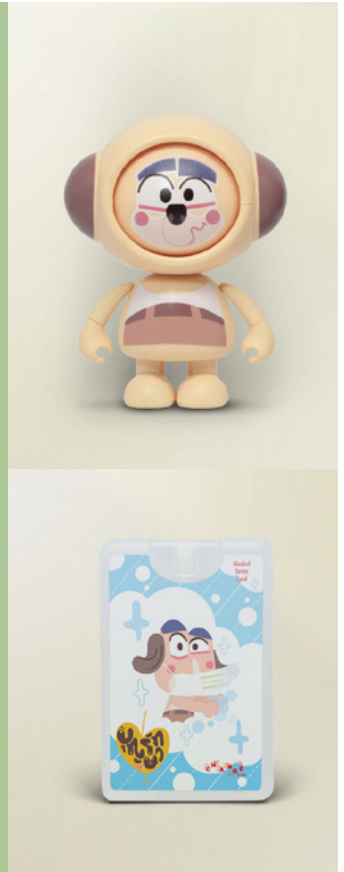

บุญจร (BoonJon)

บุญจรหมาวัดรักสงบและอิสระ ออกเดินทางกลับบ้านเกิดเพื่อหนีความวุ่นวายในเมือง ด้วยนิสัยขี้หลงขี้ลืม บุญจรมักหลงทางไปพบเจอกับธรรมชาติ วิถีชีวิตชุมชน และศิลปวัฒนธรรมที่หลากหลายและน่าสนใจ

ผู้สร้าง Character

ธวัชพงศ์ ตั้งสัจจะพจน์
08-9665-3595
twatpong@yahoo.com

สแกนเพื่อซื้อสินค้า

<https://www.happeningandfriends.com/shop/boonjon?lang=th>