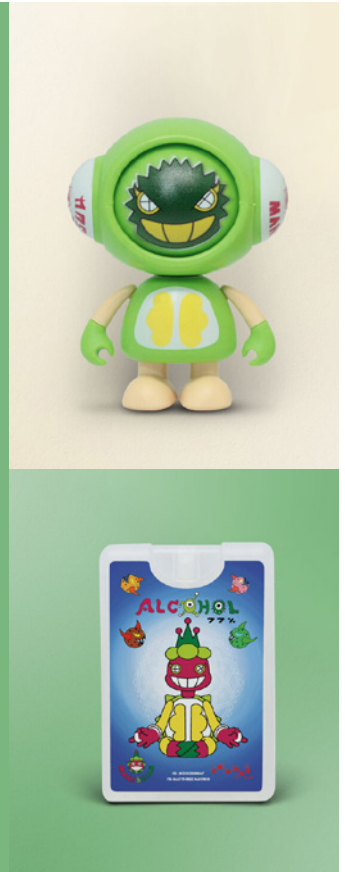

ผู้สร้าง Character

เดชาธร ธรเสนา

09-5003-9596

decha.thara@gmail.com

สแกนเพื่อซื้อสินค้า

<https://www.happeningandfriends.com/shop/nightmare?lang=th>

มังกะเรียน (MangaRian)

มังกะเรียนคือลูกผสมระหว่างทุเรียนและมังคุด ซึ่งนับเป็นราชาและราชินีผลไม้ของไทย รวมทั้งในอีกหลายประเทศในอาเซียน (AEC หรือ Asean Economic Community) มังกะเรียนเป็นคาแรกเตอร์ยูนิคีสท์ มีความเปิดเผยตรงไปตรงมาและซื่อสัตย์เหมือนรูปลักษณ์ ผู้คนไม่เพียงเห็นเปลือกนอกแต่ยังเห็นตัวตนข้างในของมังกะเรียนด้วย ชื่อมังกะเรียนมาจากการเล่นคำในภาษาไทยที่ผสมกัน 3 คำ คือ “มังคุด” “กะ” และ “ทุเรียน” ผู้ออกแบบคิดว่า 2 คำแรกยังออกเสียงเหมือนคำว่า “manga” (การ์ตูน) ในภาษาญี่ปุ่น และเมื่อนำ 3 คำมาผสมกัน (MangaRian) ยังหมายถึง “ชาวมังงะ” ได้ด้วย มังกะเรียนมี 2 บุคลิกที่เหมือนเป็นหยิน-หยาง ที่พยายามจะสร้างสมดุลซึ่งกันและกัน มักแต่งองค์ทรงเครื่องราชาและราชินีจากพระราชวัง ทว่าขณะเดียวกันก็เหมือนมาจากคณะละครสัตว์ด้วย