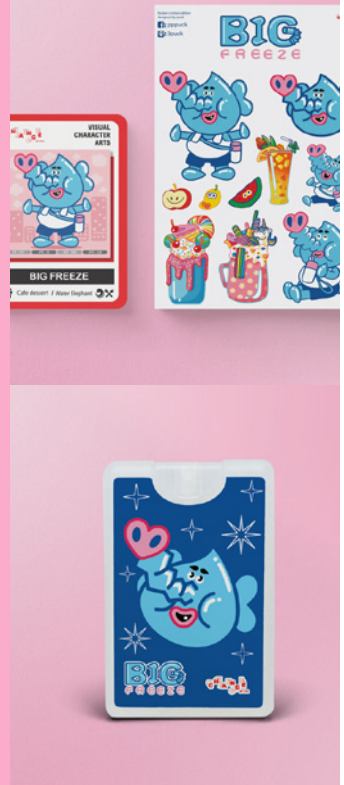

ผู้สร้าง Character

ภาณุวัฒน์ จิตติวุฒิการ

08-1341-7101

joejitti@gmail.com

สแกนเพื่อซื้อสินค้า

<https://www.happeningandfriends.com/shop/354?lang=th>

BIG FREEZE (น้ำเย็น)

น้ำเย็น แม้จะเป็นข้าง แต่ก็เคลื่อนที่ได้ไว เขาคือโกดที่จะพาทุกคน
ไปกินเครื่องดื่มเย็น ๆ