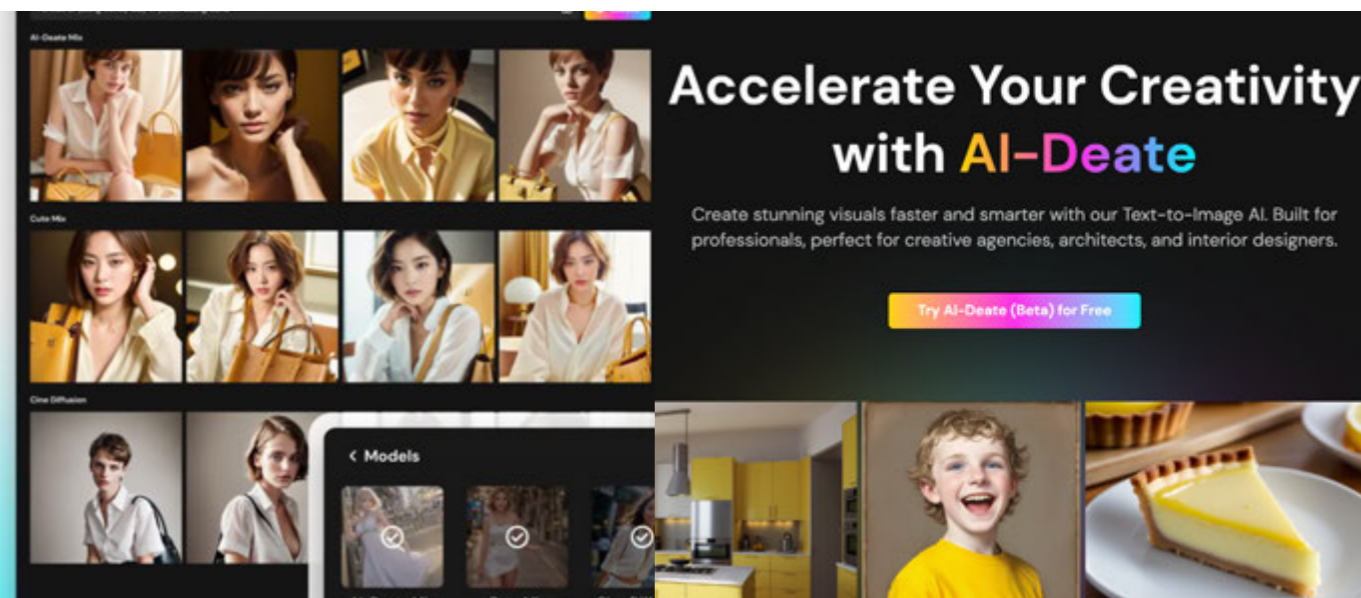

ช่องทางการติดต่อ

- 123 ถนนบางกระแด้ แขวงสามด้า เขตบางขุนเทียน กรุงเทพมหานคร 10150
- info.bkk@fabcafe.com
- +66 (0) 836199983
- www.fabcafe.com

AI-Deate **AI-Deate**

เกี่ยวกับบริษัท

AI-Deate Lab: ปฏิวัติการทำงานในแวดวงครีเอทีฟ จะไม่มีใครตายจากการทำงานหนัก!! เครื่องมือ Generative AI จากเอเจนซีโฆษณาสัญชาติไทยที่พัฒนาขึ้นเพื่อช่วยลดภาระงานในอุตสาหกรรมโฆษณา การผลิต และการตลาด