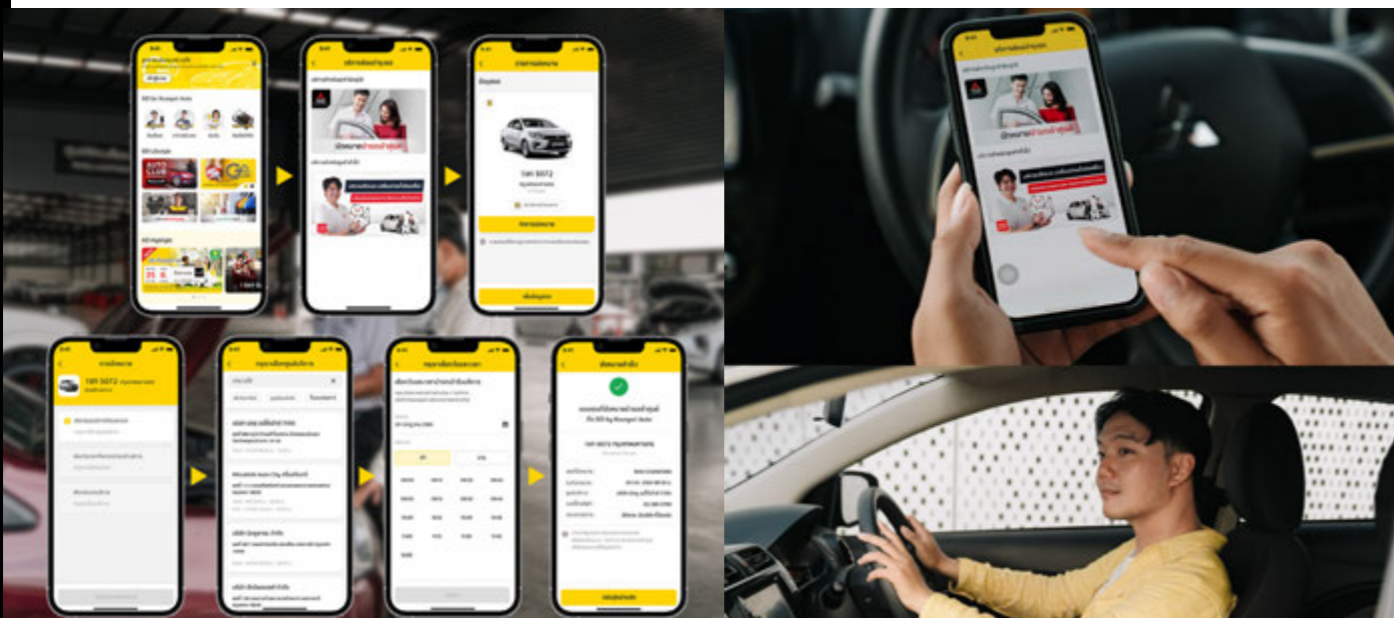

Remedy Co., LTD.

เกี่ยวกับบริษัท

บริการที่เป็นเลิศของเรมิดี้ คือเส้นทาง การเปลี่ยนแปลงที่ขยายอิทธิพลของแบรนด์ของคุณ ด้วยความร่วมมือเชิงกลยุทธ์ของ KOL และแคมเปญที่ได้รับการดูแลจัดการอย่างเชี่ยวชาญ เราควบคุมพลังของเครือข่าย KOL ที่กว้างขวางของเรา มากกว่า 40,000 คน เพื่อเชื่อมโยงแบรนด์ต่างๆ ด้วยเสียงที่แท้จริงได้อย่างราบรื่น แนวทางที่ขับเคลื่อนด้วยข้อมูลของเราช่วยให้นั่นใจได้ว่าทุกแคมเปญดึงดูดความสนใจ ส่งเสริมการมีส่วนร่วม และขับเคลื่อนผลลัพธ์ที่แท้จริงด้วยประวัติที่พิสูจน์แล้วของแคมเปญที่ประสบความสำเร็จมากกว่า 1,000 รายการ บริการของเรมิดี้เป็นตัวเร่งที่ขับเคลื่อนให้แบรนด์ต่างๆ โดดเด่น ท่ามกลางภูมิทัศน์แบบไดนามิกของการตลาดที่ใช้อินฟลูเอนเซอร์