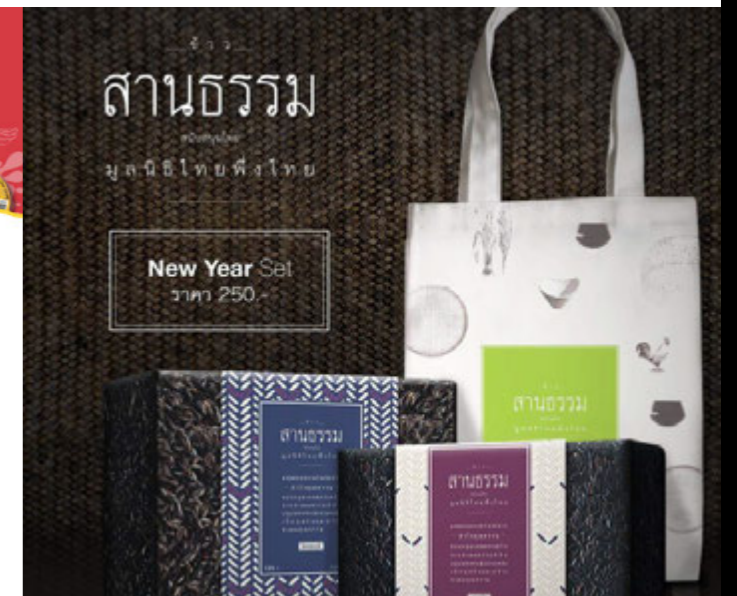

BRANDING & PACKAGING

DESIGNALLY

Designally