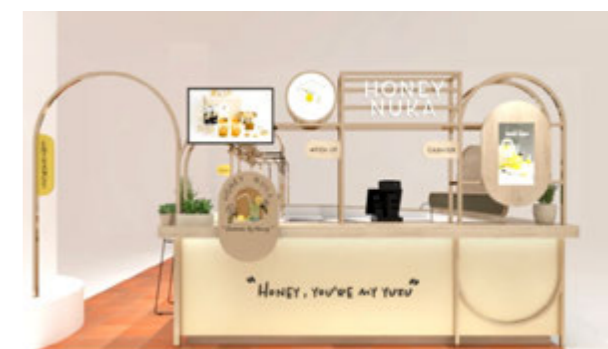

ช่องทางการติดต่อ

- 55 ซอยประดิพัทธ์ 17 ถนนประดิพัทธ์ แขวงสามเสนใน เขตพญาไท กรุงเทพมหานคร 10400
- aswin@huippudesign.com
- +66 (0) 809035678
- www.huippudesign.com