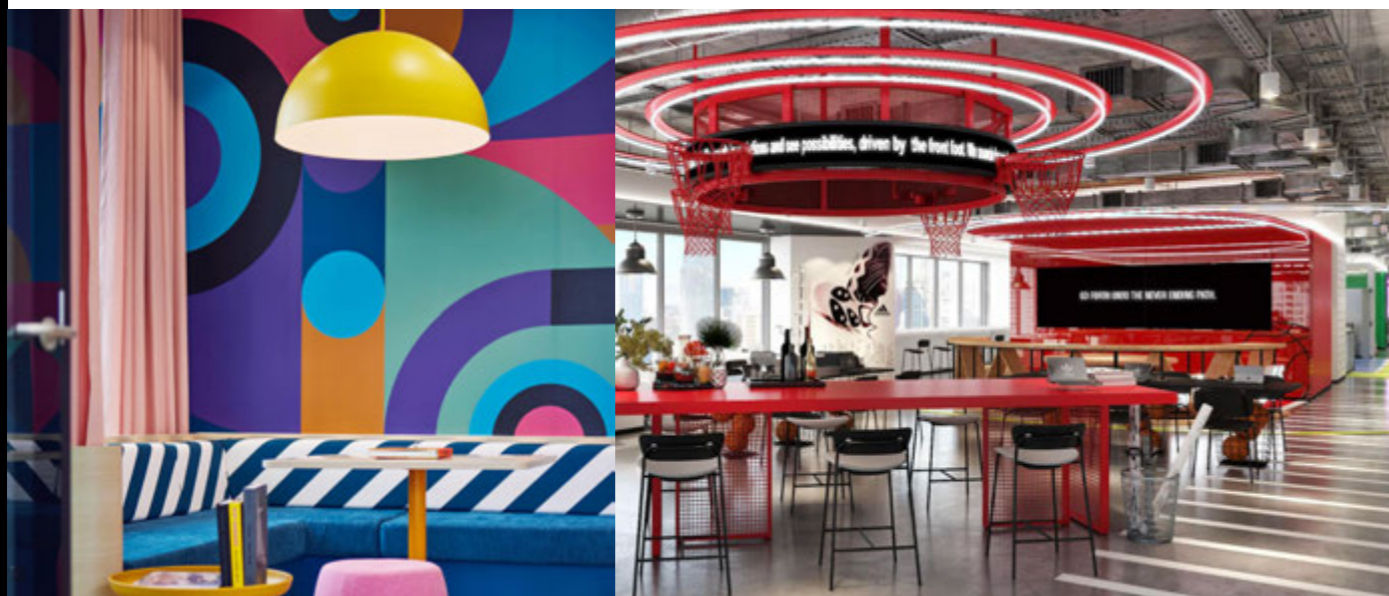

YAAF DESIGN

เกี่ยวกับบริษัท

การให้เข้าพื้นที่สำนักงาน โซลูชันการออกแบบสถานที่ทำงาน และการก่อสร้าง