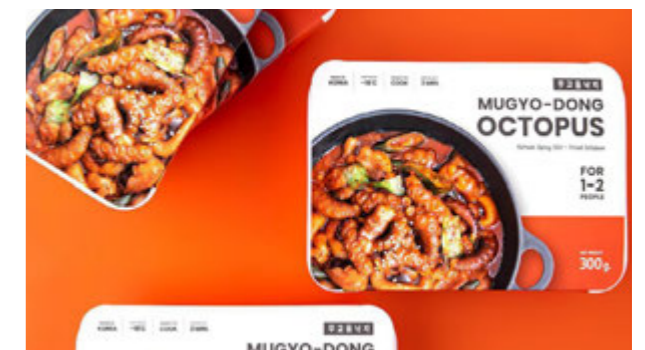

### ช่องทางการติดต่อ

- 
- Phuritat32999@gmail.com
- +66 (0) 97134 5370
- www.instagram.com/biobriq\_official

FOODSTYLIST

CHARM  
FOOD STUDIO

Charmfooddesign

เกี่ยวกับบริษัท

บริษัทรับผลิตสื่อโฆษณา ถ่ายภาพนิ่ง วิดีโอ ออกแบบกราฟิก ที่เชี่ยวชาญด้านธุรกิจผลิตภัณฑ์อาหารและเครื่องดื่ม ธุรกิจบริการร้านอาหาร เชี่ยวชาญด้านสื่อโซเชียลมีเดีย และการผลิตคอนเทนต์สร้างสรรค์