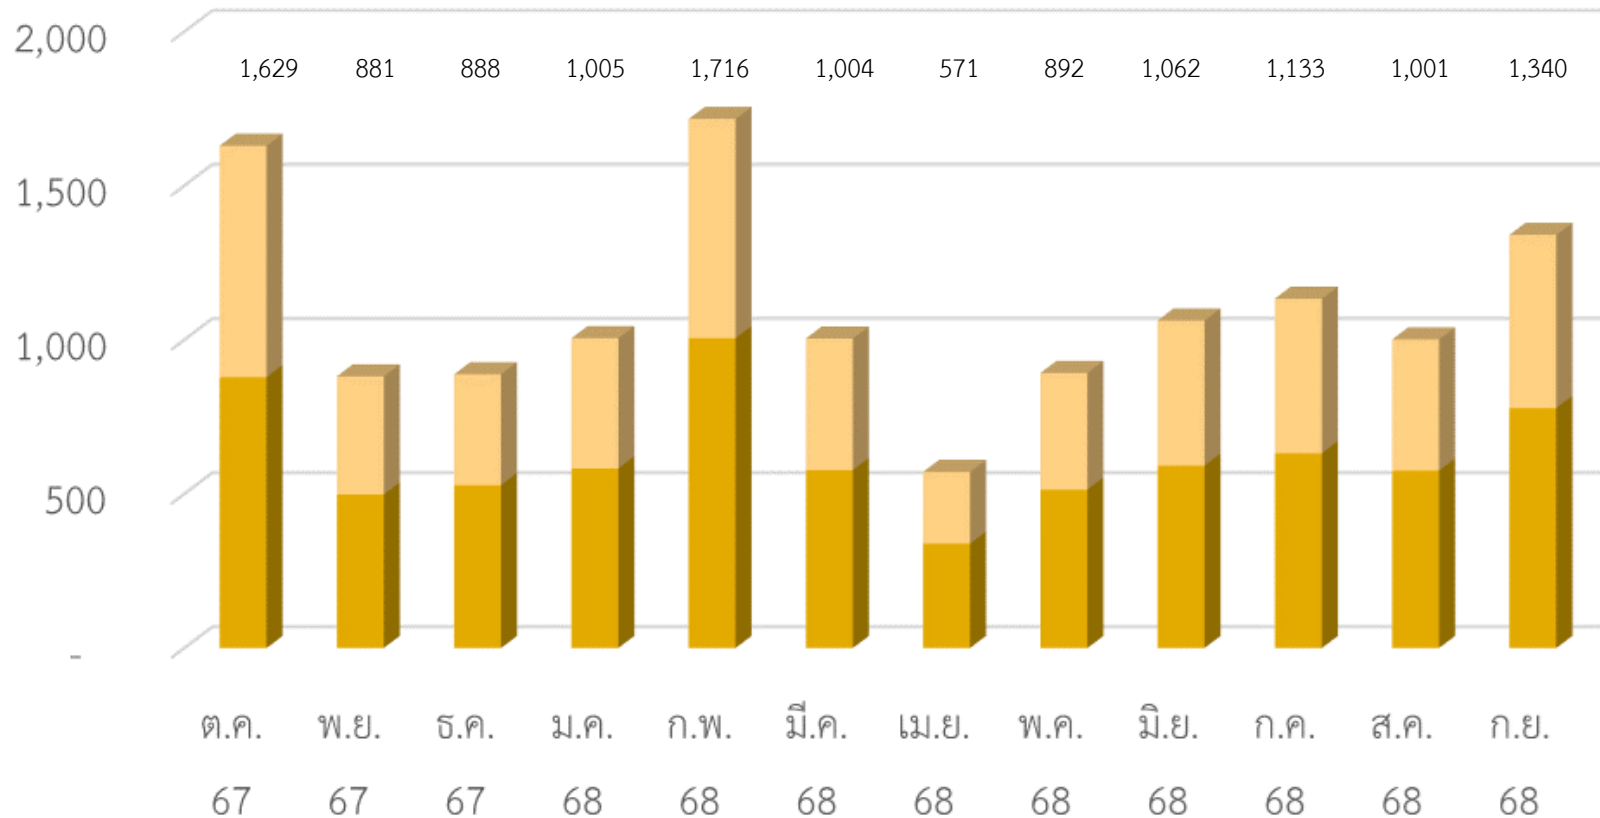

# ข้อมูลสถิติการให้บริการ สำนักงานส่งเสริมเศรษฐกิจสร้างสรรค์ (องค์การมหาชน)

ประจำปีงบประมาณ พ.ศ. 2568

จำนวนผู้รับบริการผ่านช่องทาง E-Service

CEA Online Academy

หน่วย : คน/ครั้ง

จำนวนรวมทั้งสิ้น

**13,122**

- 2.2 ผู้สมัครสมาชิกใหม่
- 2.1 ผู้ใช้งาน