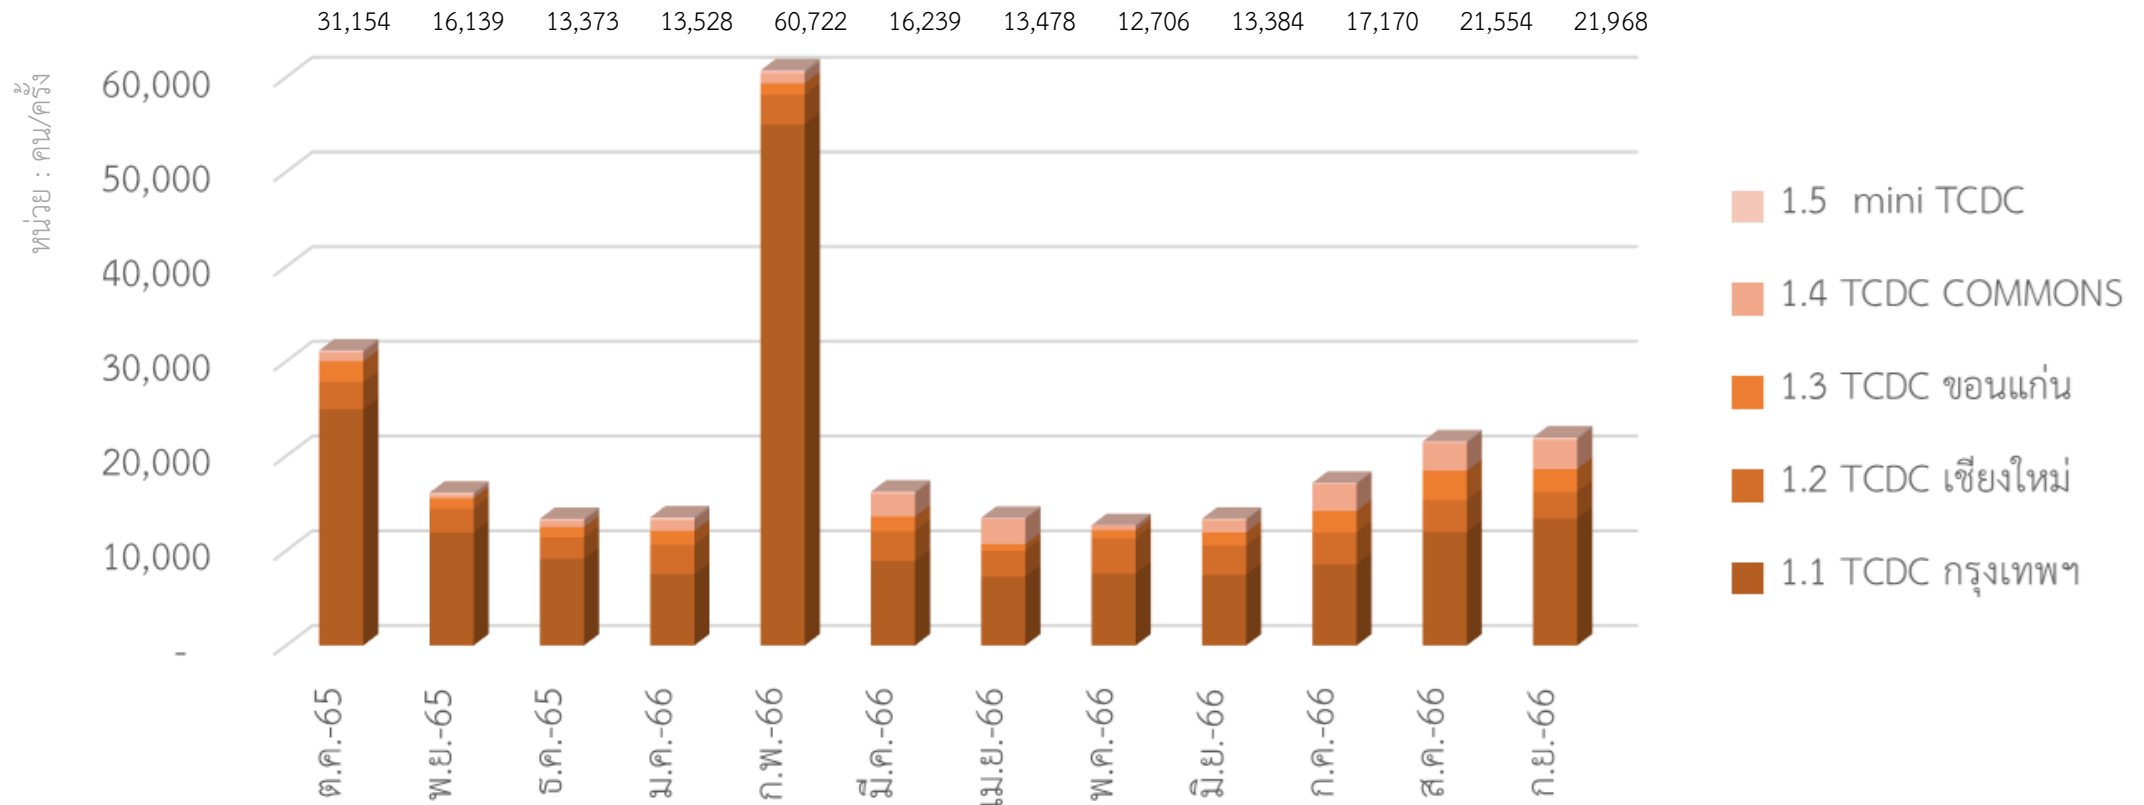

ข้อมูลสถิติการให้บริการ สำนักงานส่งเสริมเศรษฐกิจสร้างสรรค์ (องค์การมหาชน)

ประจำปีงบประมาณ พ.ศ. 2566

จำนวนผู้รับบริการ ณ จุดให้บริการ (Walk-in)

1. ศูนย์สร้างสรรค์งานออกแบบ (Thailand Creative & Design Center : TCDC)